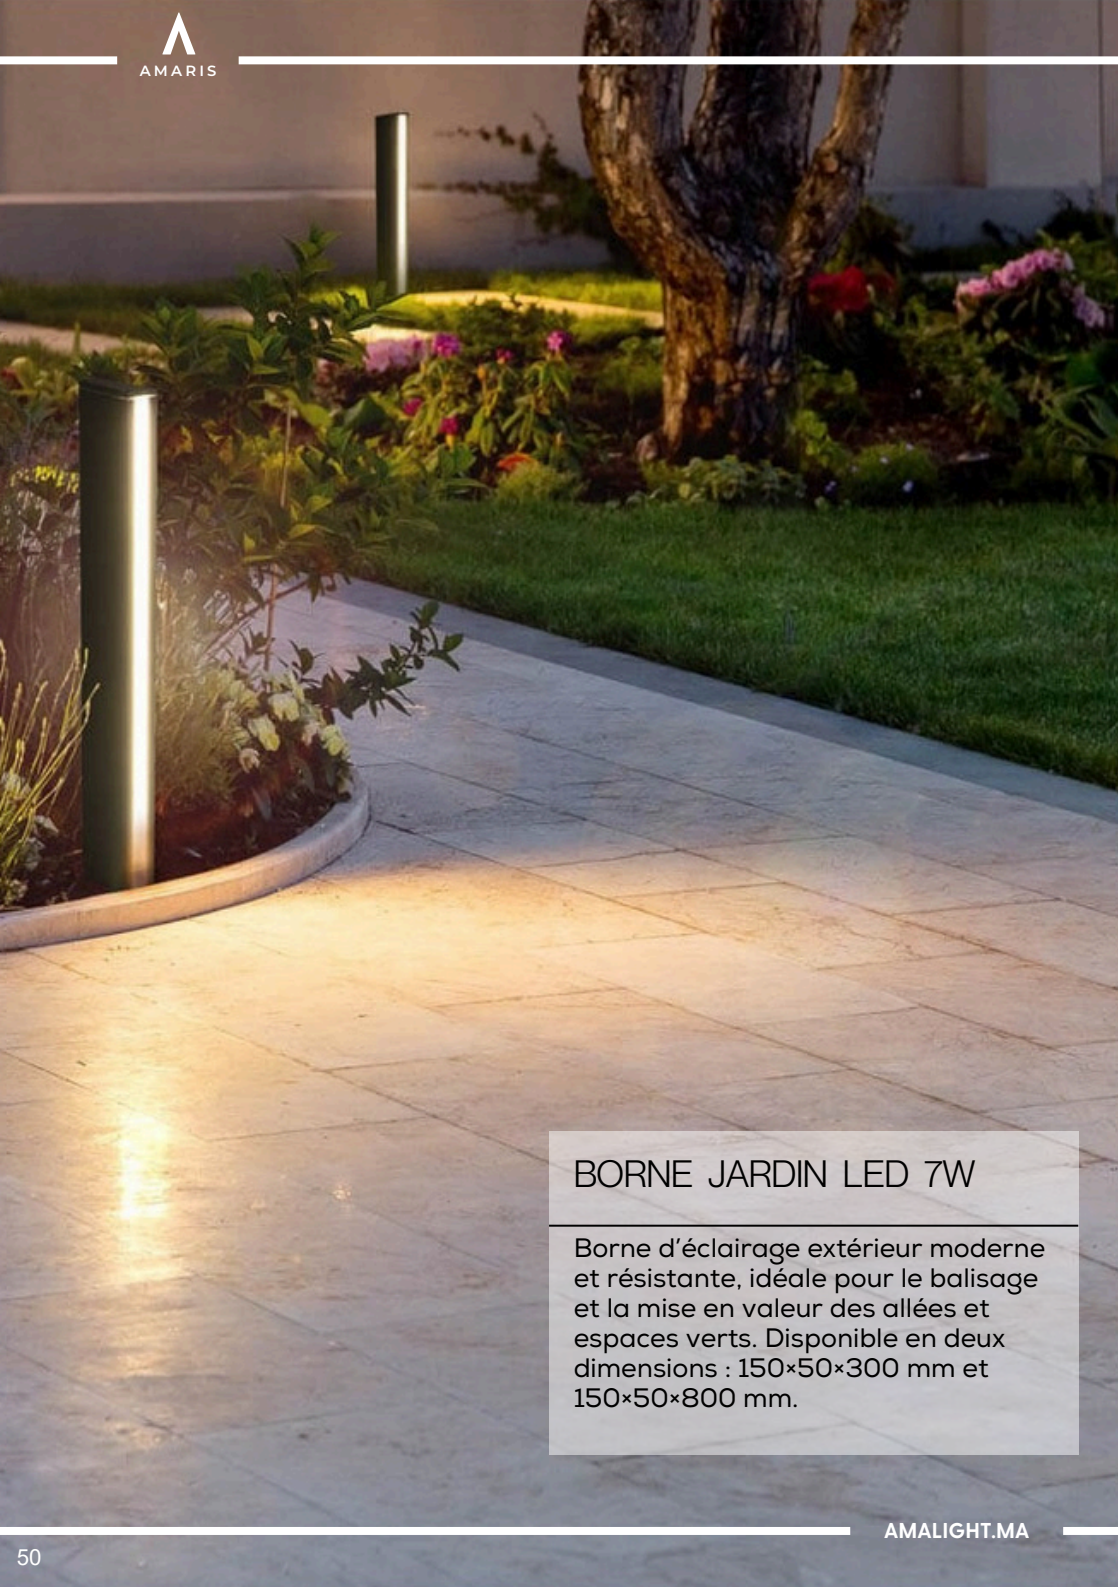

## BORNE JARDIN LED 7W

Borne d'éclairage extérieur moderne et résistante, idéale pour le balisage et la mise en valeur des allées et espaces verts. Disponible en deux dimensions : 150×50×300 mm et 150×50×800 mm.