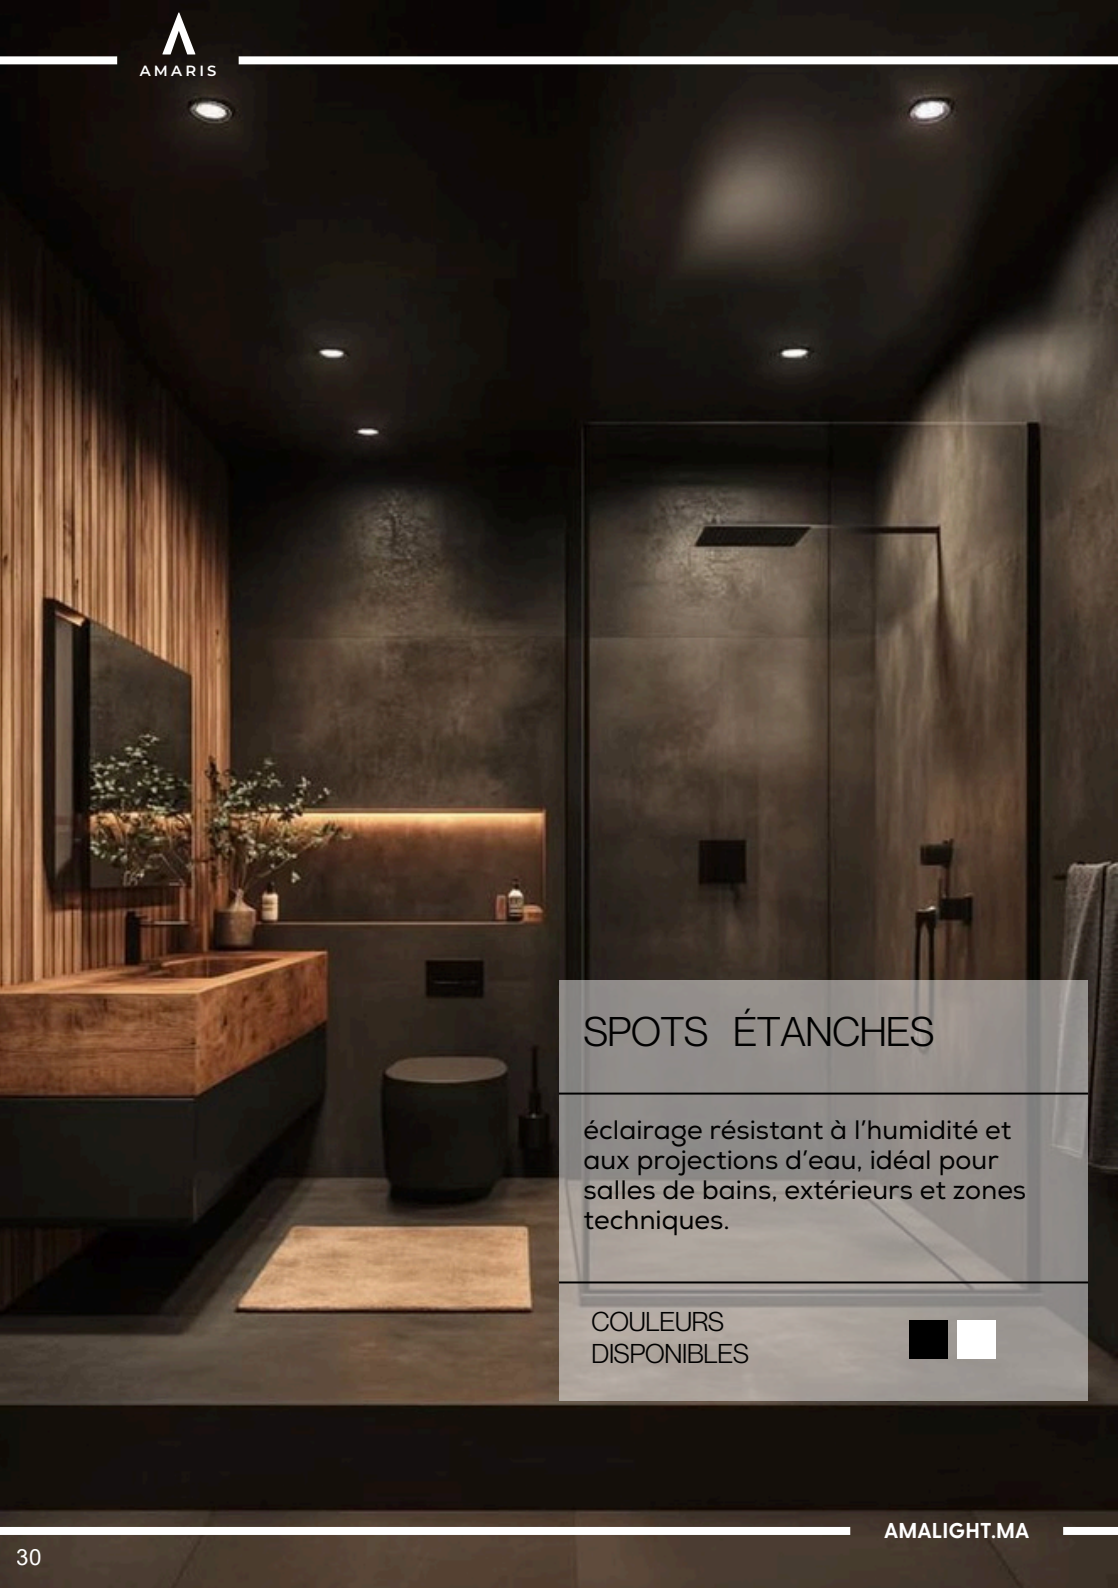

## SPOTS ÉTANCHES

éclairage résistant à l'humidité et aux projections d'eau, idéal pour salles de bains, extérieurs et zones techniques.

COULEURS  
DISPONIBLES