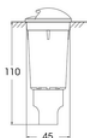

LUNAGUARD

REF	WATT	DIMENSION	IP	CCT
AMA-AL1	1.7W	50mm	65	3000K

Éclairage balise 1,7W compact avec visière courbée anti-éblouissement, créant un faisceau précis en demi-lune. Conçu en corps robuste à finition grainée, il s'intègre parfaitement dans les marches, terrasses et cheminements nécessitant une lumière discrète, efficace et esthétique.